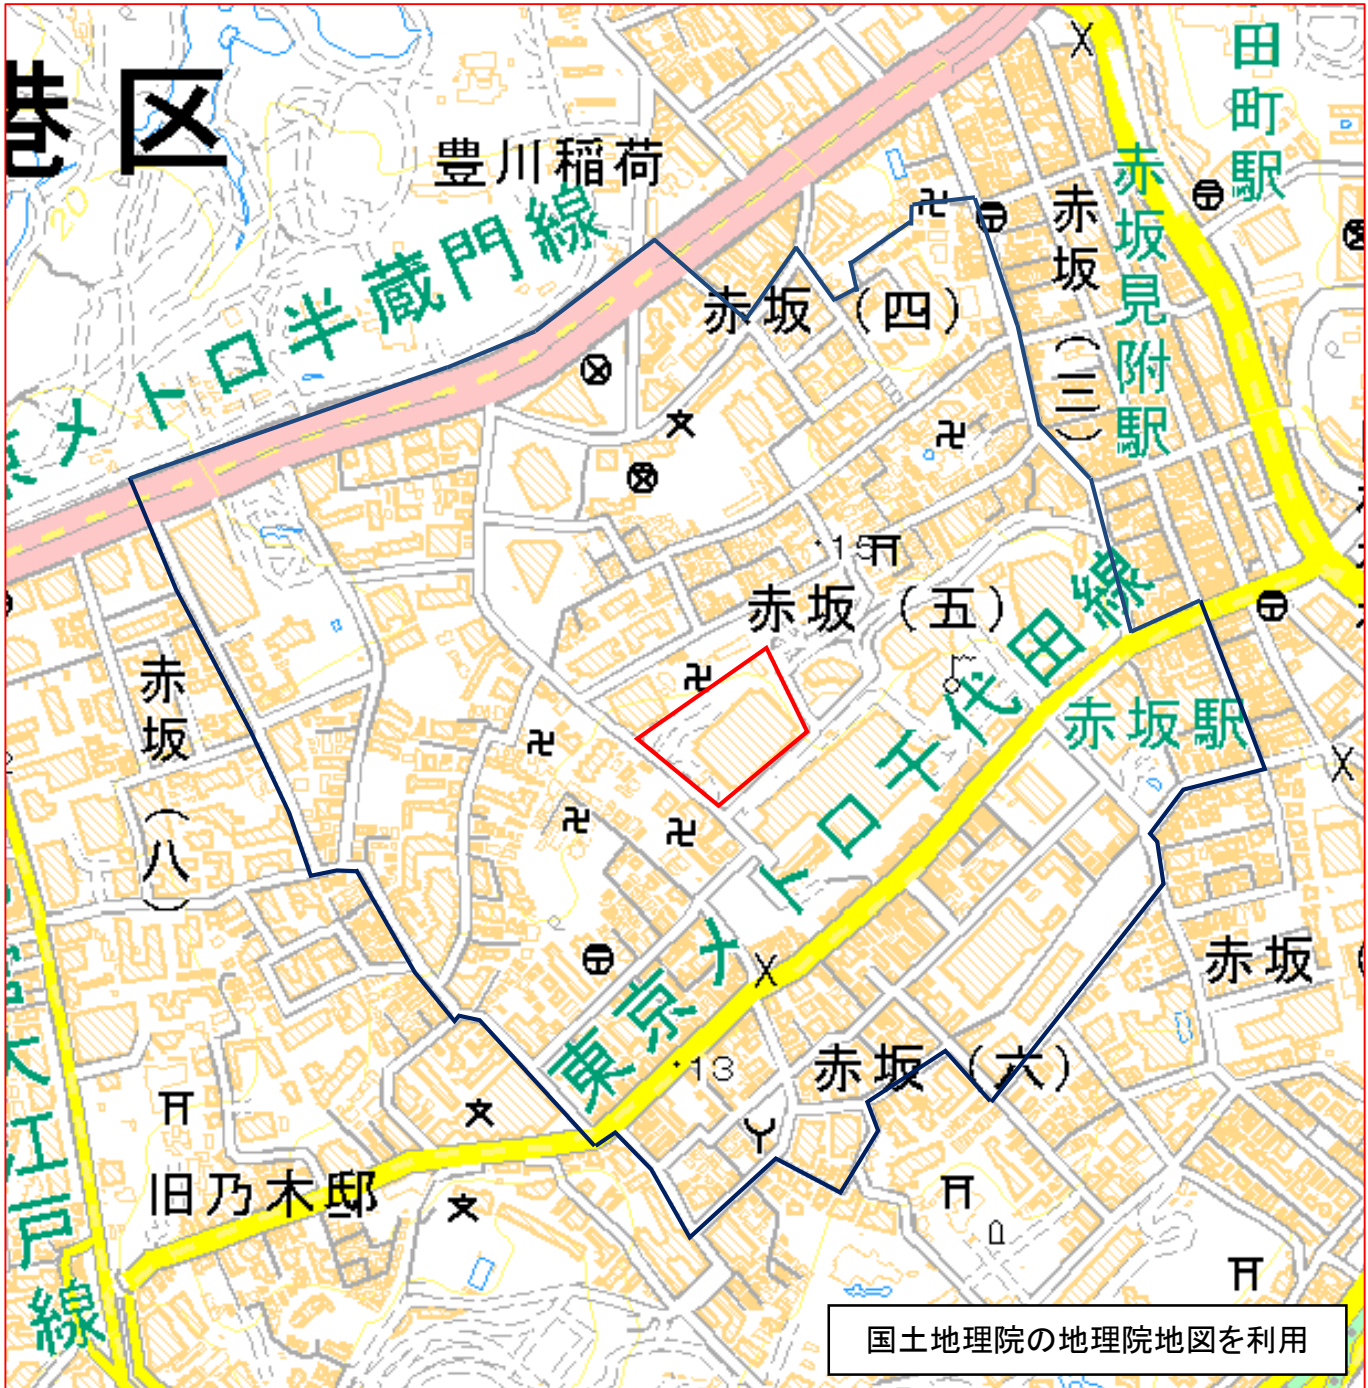

内閣府周辺地域

(東京都港区赤坂5丁目2番20号)

国土地理院の地理院地図を利用

この地図は、縮尺2万5,000分の1の地形図相当の誤差を有しております。また、地図上に記載した区域を示す線はデータ作成上の誤差を含んでいます。そのため、区域の概略の位置を示す参考図として御利用ください。

対象施設の敷地

対象施設周辺地域